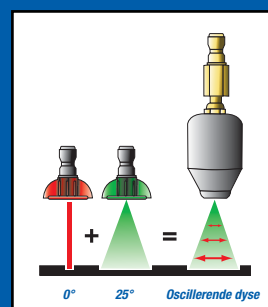

GODT Å VITE

ROTARENDE OG OSCILLERENDE DYSER

Roterende og oscillerende dyser øker rengjøringskraften og reduserer tidsbruken. De gir 0° sprøytepåvirkning ved 25° dekning. Dysene har filter og hurtigkobling, og er laget av kraftige komponenter for lang levetid og holdbarhet. Kan brukes på fortau, oppkjørsler, bilspor, gjørmete områder, gammel maling som flasser og betongoverflater.