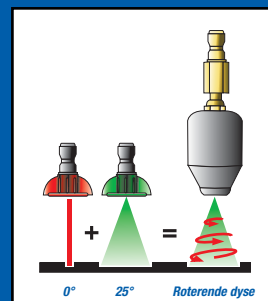

GODT Å VITE

ROTARENDE OG OSCILLERENDE DYSER

Roterende og oscillerende dyser øker rengjøringskraften og reduserer tidsbruken. De gir 0° sprøytepåvirkning ved 25° dekning. Dysene har filter og hurtigkobling, og er laget av kraftige komponenter for lang levetid og holdbarhet. Kan brukes på fortau, oppkjørsler, bilspor, gjørmete områder, gammel maling som flasser og betongoverflater.